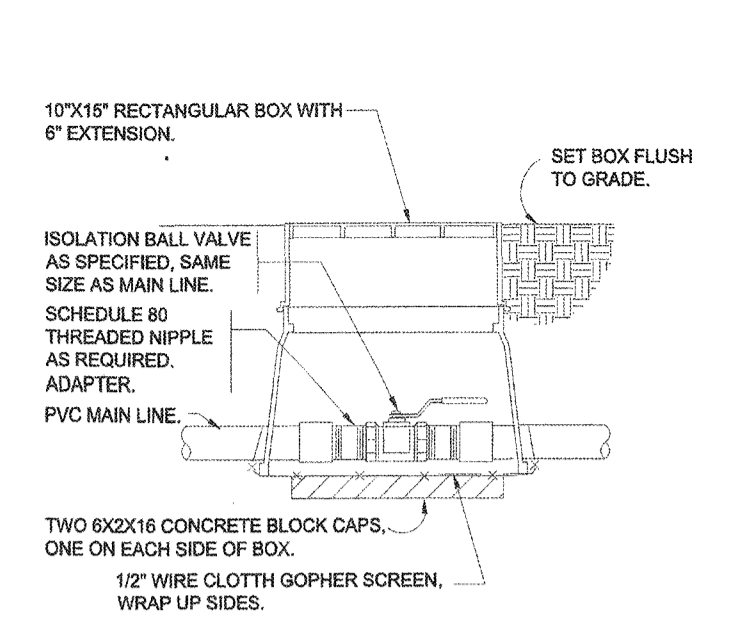

**12 WIRELESS SOLR SYNC**  
N.T.S.

**8 QUICK COUPLER**  
N.T.S.

**4 BRASS BALL ISOLATION VALVE**  
N.T.S.

**11 WALL MOUNTED CONTROLLER**  
N.T.S.

**7 ICV-101G-FS REMOTE CONTROL VALVE**  
N.T.S.

**3 SLEEVE INSTALLATION**  
N.T.S.

**10 MASTER VALVE/FLOW SENSOR ASSEMBLY**  
N.T.S.

**2 TRENCHING DETAIL**  
N.T.S.

**9 RZWS-18 - ROOT ZONE WATERING SYSTEM INSTALTION FOR TREES**  
N.T.S.

**1 DRIP ZONE CONTROL**  
N.T.S.