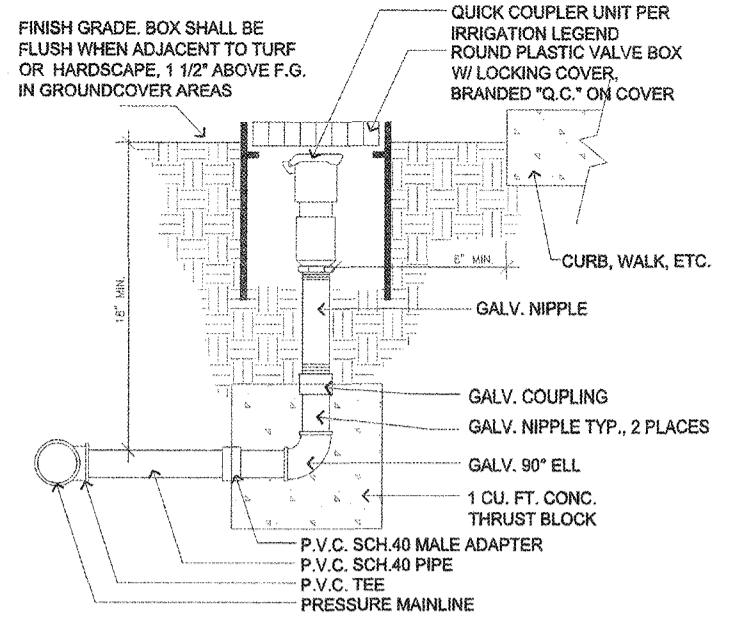

**12 WIRELESS SOLR SYNC**  
N.T.S.

**8 QUICK COUPLER**  
N.T.S.

**4 BRASS BALL ISOLATION VALVE**  
N.T.S.

**11 WALL MOUNTED CONTROLLER**  
N.T.S.

**7 ICV-101G-FS REMOTE CONTROL VALVE**  
N.T.S.

**3 SLEEVE INSTALLATION**  
N.T.S.

**10 MASTER VALVE/FLOW SENSOR ASSEMBLY**  
N.T.S.

**2 TRENCHING DETAIL**  
N.T.S.

**9 RZWS-18 - ROOT ZONE WATERING SYSTEM INSTALTION FOR TREES**  
N.T.S.

**1 DRIP ZONE CONTROL**  
N.T.S.