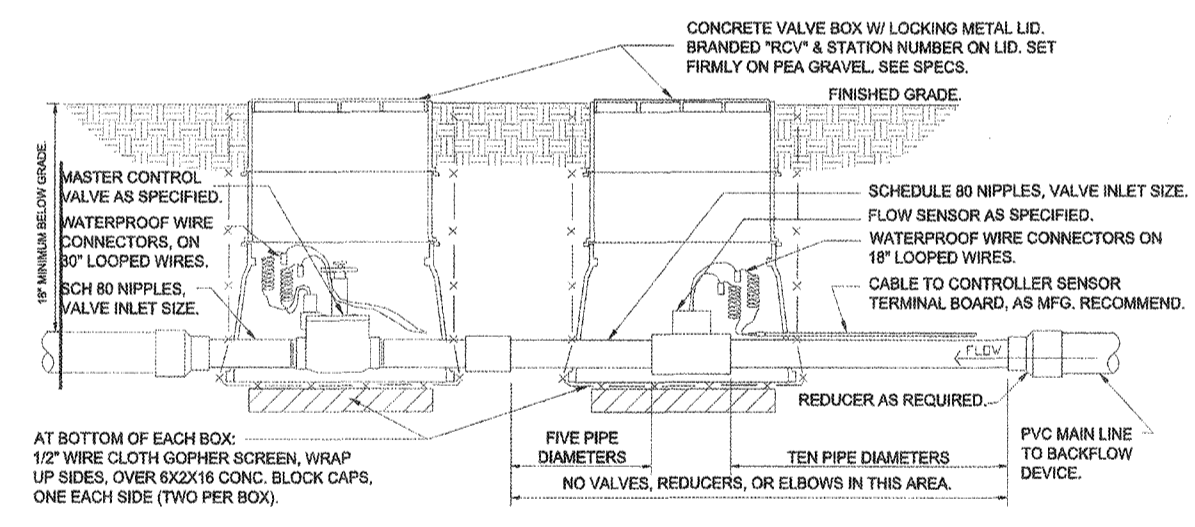

**12 WIRELESS SOLR SYNC**  
N.T.S.

**8 QUICK COUPLER**  
N.T.S.

**4 BRASS BALL ISOLATION VALVE**  
N.T.S.

**11 WALL MOUNTED CONTROLLER**  
N.T.S.

**7 ICV-101G-FS REMOTE CONTROL VALVE**  
N.T.S.

**3 SLEEVE INSTALLATION**  
N.T.S.

**10 MASTER VALVE/FLOW SENSOR ASSEMBLY**  
N.T.S.

**2 TRENCHING DETAIL**  
N.T.S.

**9 RZWS-18 - ROOT ZONE WATERING SYSTEM INSTALTION FOR TREES**  
N.T.S.

**1 DRIP ZONE CONTROL**  
N.T.S.