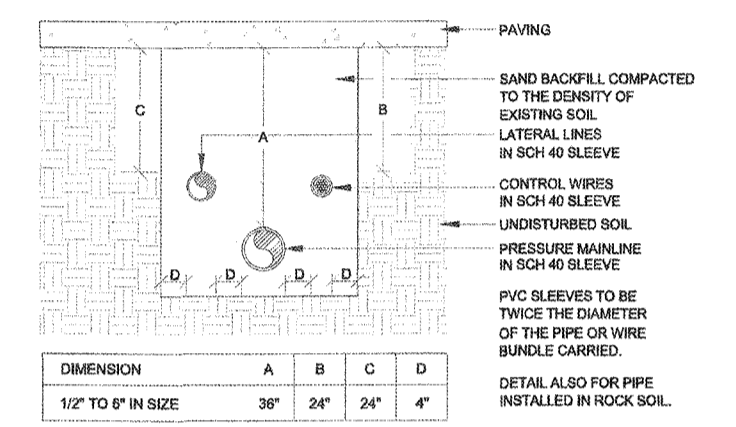

**12 WIRELESS SOLR SYNC**  
N.T.S.

**8 QUICK COUPLER**  
N.T.S.

**4 BRASS BALL ISOLATION VALVE**  
N.T.S.

**11 WALL MOUNTED CONTROLLER**  
N.T.S.

**7 ICV-101G-FS REMOTE CONTROL VALVE**  
N.T.S.

**3 SLEEVE INSTALLATION**  
N.T.S.

**10 MASTER VALVE/FLOW SENSOR ASSEMBLY**  
N.T.S.

**2 TRENCHING DETAIL**  
N.T.S.

**9 RZWS-18 - ROOT ZONE WATERING SYSTEM INSTALTION FOR TREES**  
N.T.S.

**1 DRIP ZONE CONTROL**  
N.T.S.