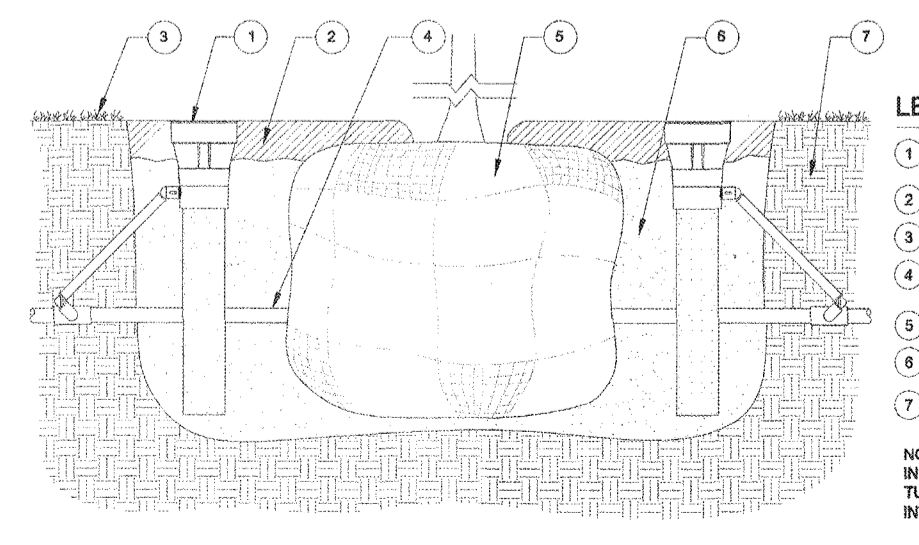

**12 WIRELESS SOLR SYNC**  
N.T.S.

**8 QUICK COUPLER**  
N.T.S.

**4 BRASS BALL ISOLATION VALVE**  
N.T.S.

**11 WALL MOUNTED CONTROLLER**  
N.T.S.

**7 ICV-101G-FS REMOTE CONTROL VALVE**  
N.T.S.

**3 SLEEVE INSTALLATION**  
N.T.S.

**10 MASTER VALVE/FLOW SENSOR ASSEMBLY**  
N.T.S.

**2 TRENCHING DETAIL**  
N.T.S.

**9 RZWS-18 - ROOT ZONE WATERING SYSTEM INSTALTION FOR TREES**  
N.T.S.

**1 DRIP ZONE CONTROL**  
N.T.S.