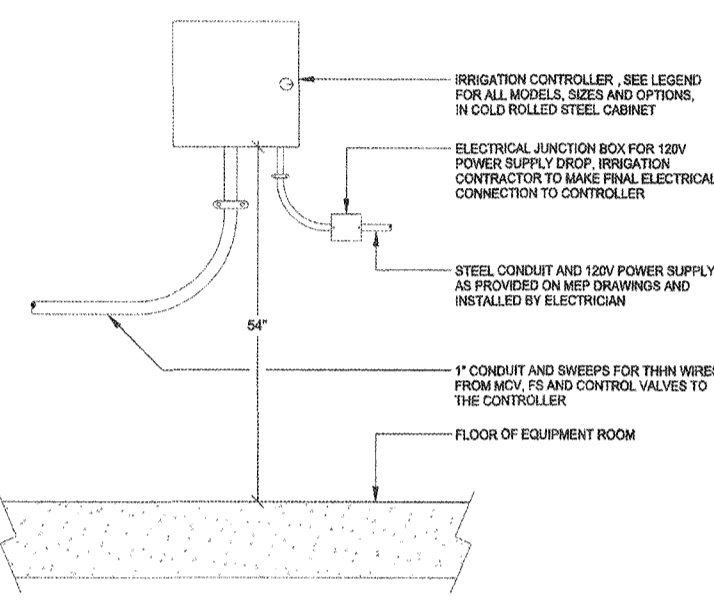

**12 WIRELESS SOLR SYNC**  
N.T.S.

**8 QUICK COUPLER**  
N.T.S.

**4 BRASS BALL ISOLATION VALVE**  
N.T.S.

**11 WALL MOUNTED CONTROLLER**  
N.T.S.

**7 ICV-101G-FS REMOTE CONTROL VALVE**  
N.T.S.

**3 SLEEVE INSTALLATION**  
N.T.S.

**10 MASTER VALVE/FLOW SENSOR ASSEMBLY**  
N.T.S.

**2 TRENCHING DETAIL**  
N.T.S.

**9 RZWS-18 - ROOT ZONE WATERING SYSTEM INSTALTION FOR TREES**  
N.T.S.

**1 DRIP ZONE CONTROL**  
N.T.S.