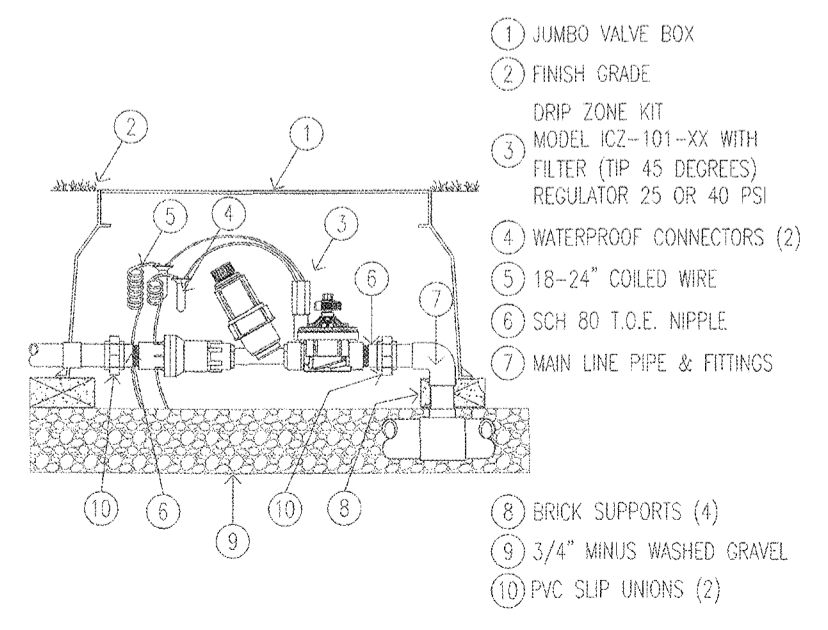

**12 WIRELESS SOLR SYNC**  
N.T.S.

**8 QUICK COUPLER**  
N.T.S.

**4 BRASS BALL ISOLATION VALVE**  
N.T.S.

**11 WALL MOUNTED CONTROLLER**  
N.T.S.

**7 ICV-101G-FS REMOTE CONTROL VALVE**  
N.T.S.

**3 SLEEVE INSTALLATION**  
N.T.S.

**10 MASTER VALVE/FLOW SENSOR ASSEMBLY**  
N.T.S.

**2 TRENCHING DETAIL**  
N.T.S.

**9 RZWS-18 - ROOT ZONE WATERING SYSTEM INSTALTION FOR TREES**  
N.T.S.

**1 DRIP ZONE CONTROL**  
N.T.S.