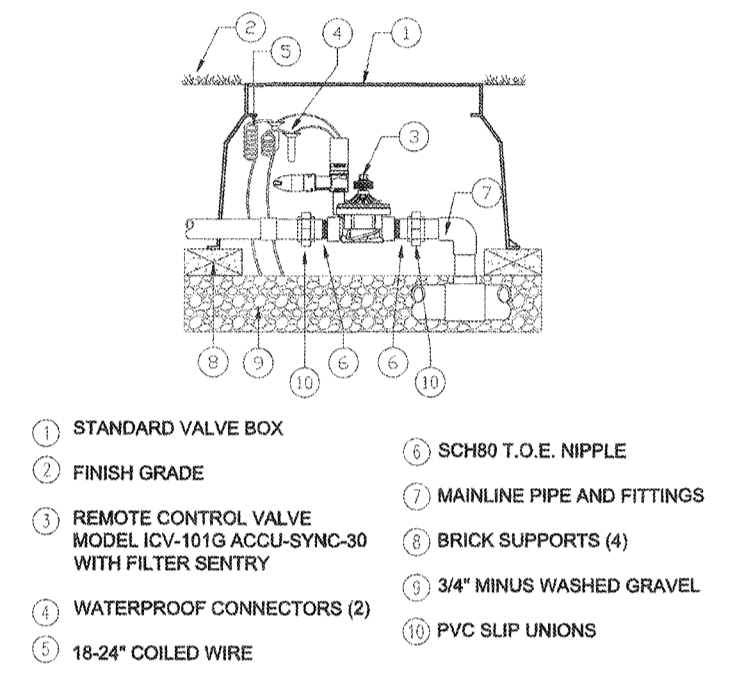

**12 WIRELESS SOLR SYNC**  
N.T.S.

**8 QUICK COUPLER**  
N.T.S.

**4 BRASS BALL ISOLATION VALVE**  
N.T.S.

**11 WALL MOUNTED CONTROLLER**  
N.T.S.

**7 ICV-101G-FS REMOTE CONTROL VALVE**  
N.T.S.

**3 SLEEVE INSTALLATION**  
N.T.S.

**10 MASTER VALVE/FLOW SENSOR ASSEMBLY**  
N.T.S.

**2 TRENCHING DETAIL**  
N.T.S.

**9 RZWS-18 - ROOT ZONE WATERING SYSTEM INSTALTION FOR TREES**  
N.T.S.

**1 DRIP ZONE CONTROL**  
N.T.S.